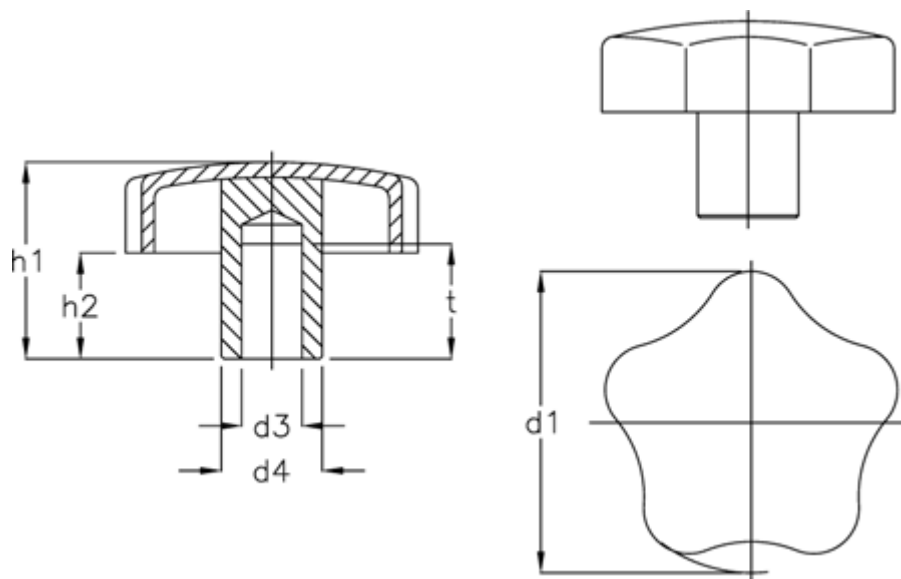

Varenummer: 20541237

Beskrivelse: E+G Håndknop GN 5336-60-B 12-C-MT

Mål

| | |
|---------|--------|
| d_1 | = 60 |
| d_3 | = B12 |
| d_4 | = 21 |
| H1 | = 40 |
| H2 | = 20.0 |
| t1 min. | = 22 |